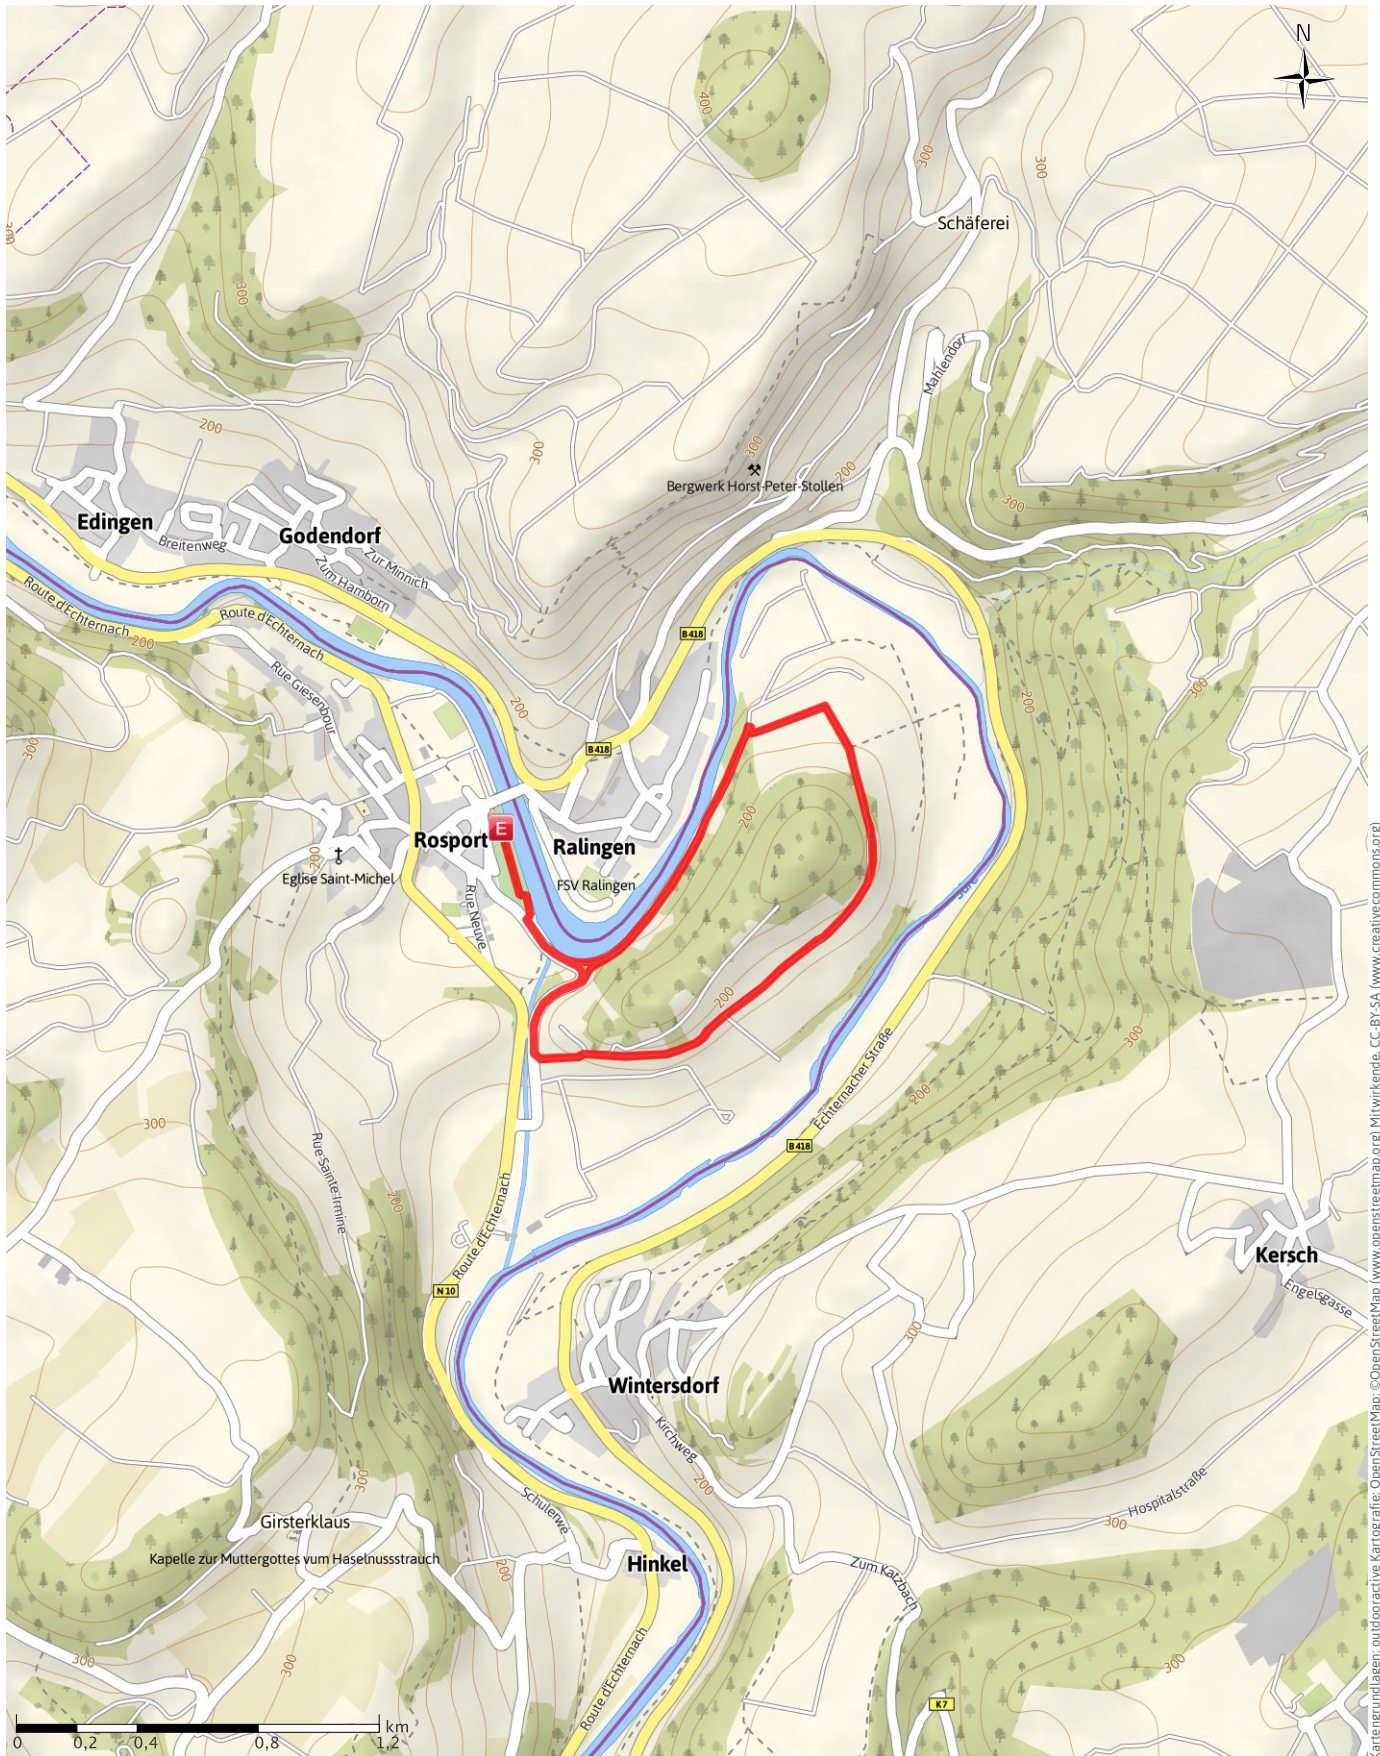

Rosport Laufen 01.04.15

← 8.3 km

🕒 2:25 h

⬆️ 103 m

⬆️ 103 m

SCHWIERIGKEIT -

Kartengrundlagen: outdooractive kartografie: OpenStreetMap (www.openstreetmap.org) Mitwirkende, CC-BY-SA (www.creativecommons.org)